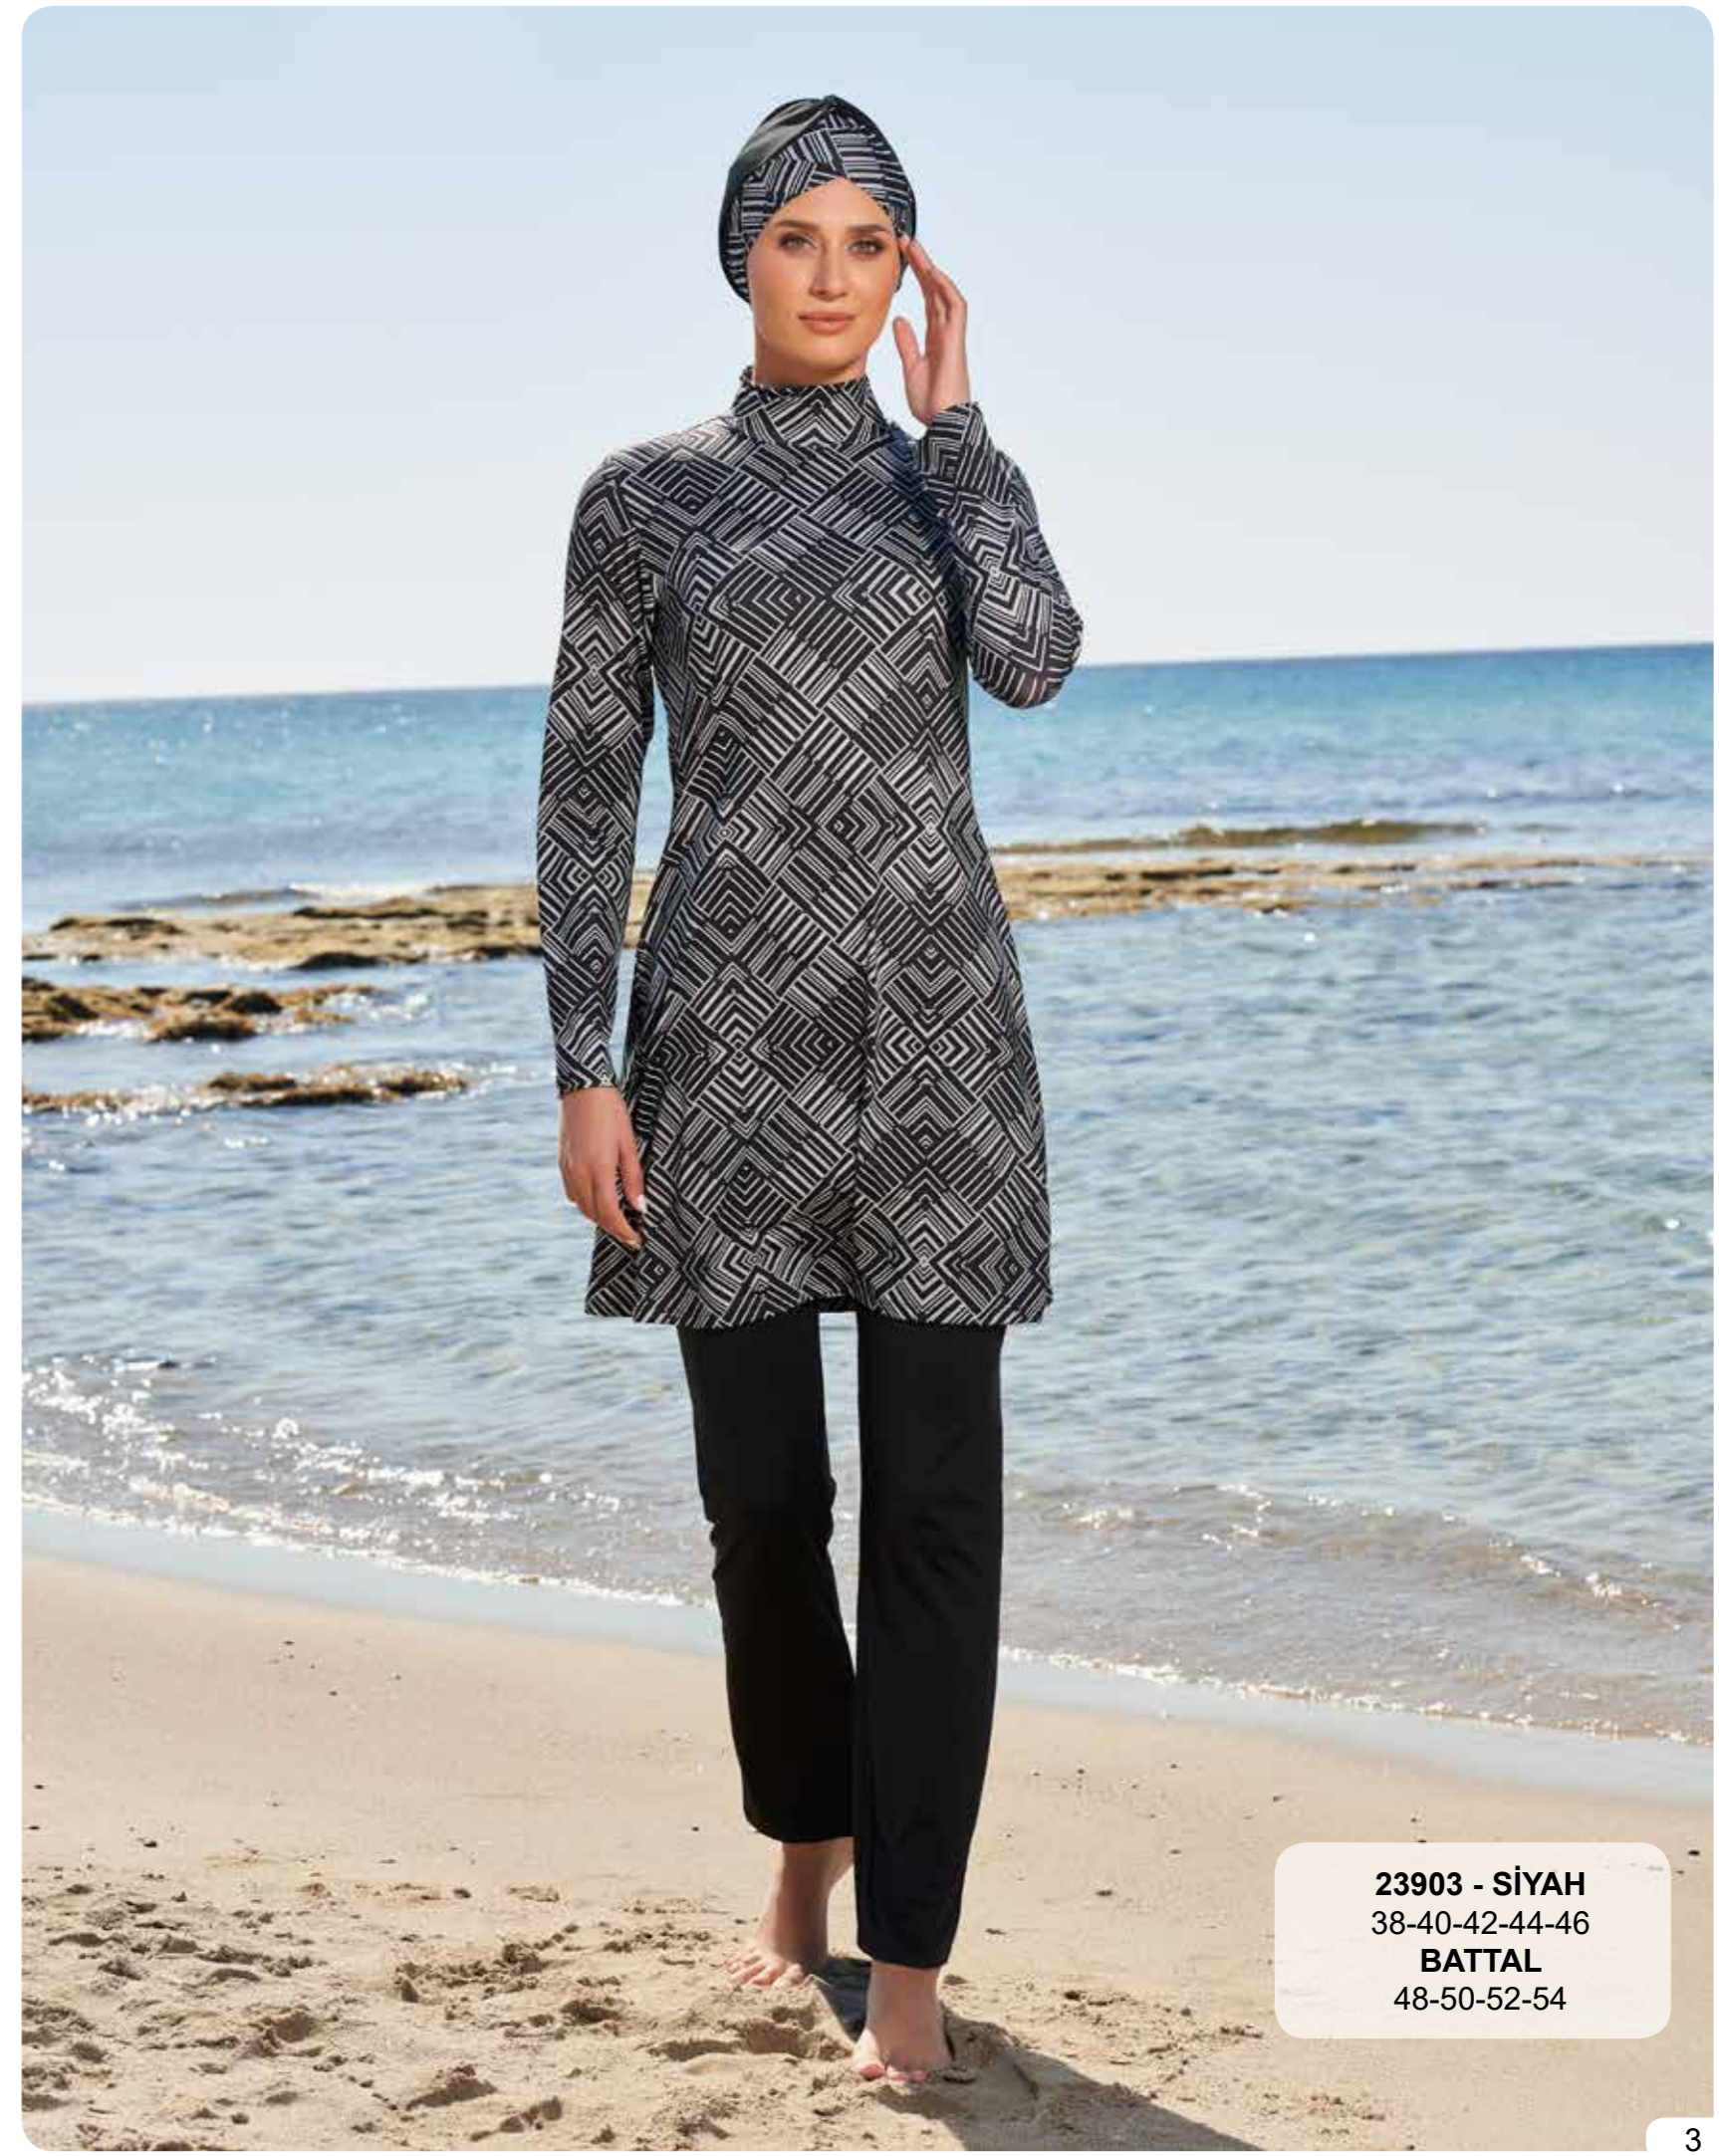

estiva®

23903 - LACIVERT
38-40-42-44-46
BATTAL
48-50-52-54

23903 - SİYAH
38-40-42-44-46
BATTAL
48-50-52-54

23904 - LACIVERT
38-40-42-44-46
BATTAL
48-50-52-54

23904 - SİYAH
38-40-42-44-46
BATTAL
48-50-52-54