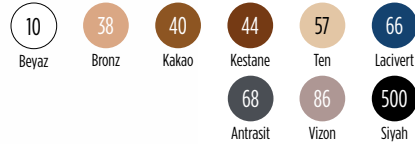

STD

Renkler / Colors

PANTOLON ÇORAPLARI & SOKET & SUBA KNEE HIGHS & ANKLE HIGHS & FOOTLETS

MİKRO 70

Opak, parlak bacağı mükemmel saran 3D teknoloji,
rahat lastikli pantolon çorabı.

*Opaque, shiny knee highs with 3D technology for perfect
fit and comfort band.*